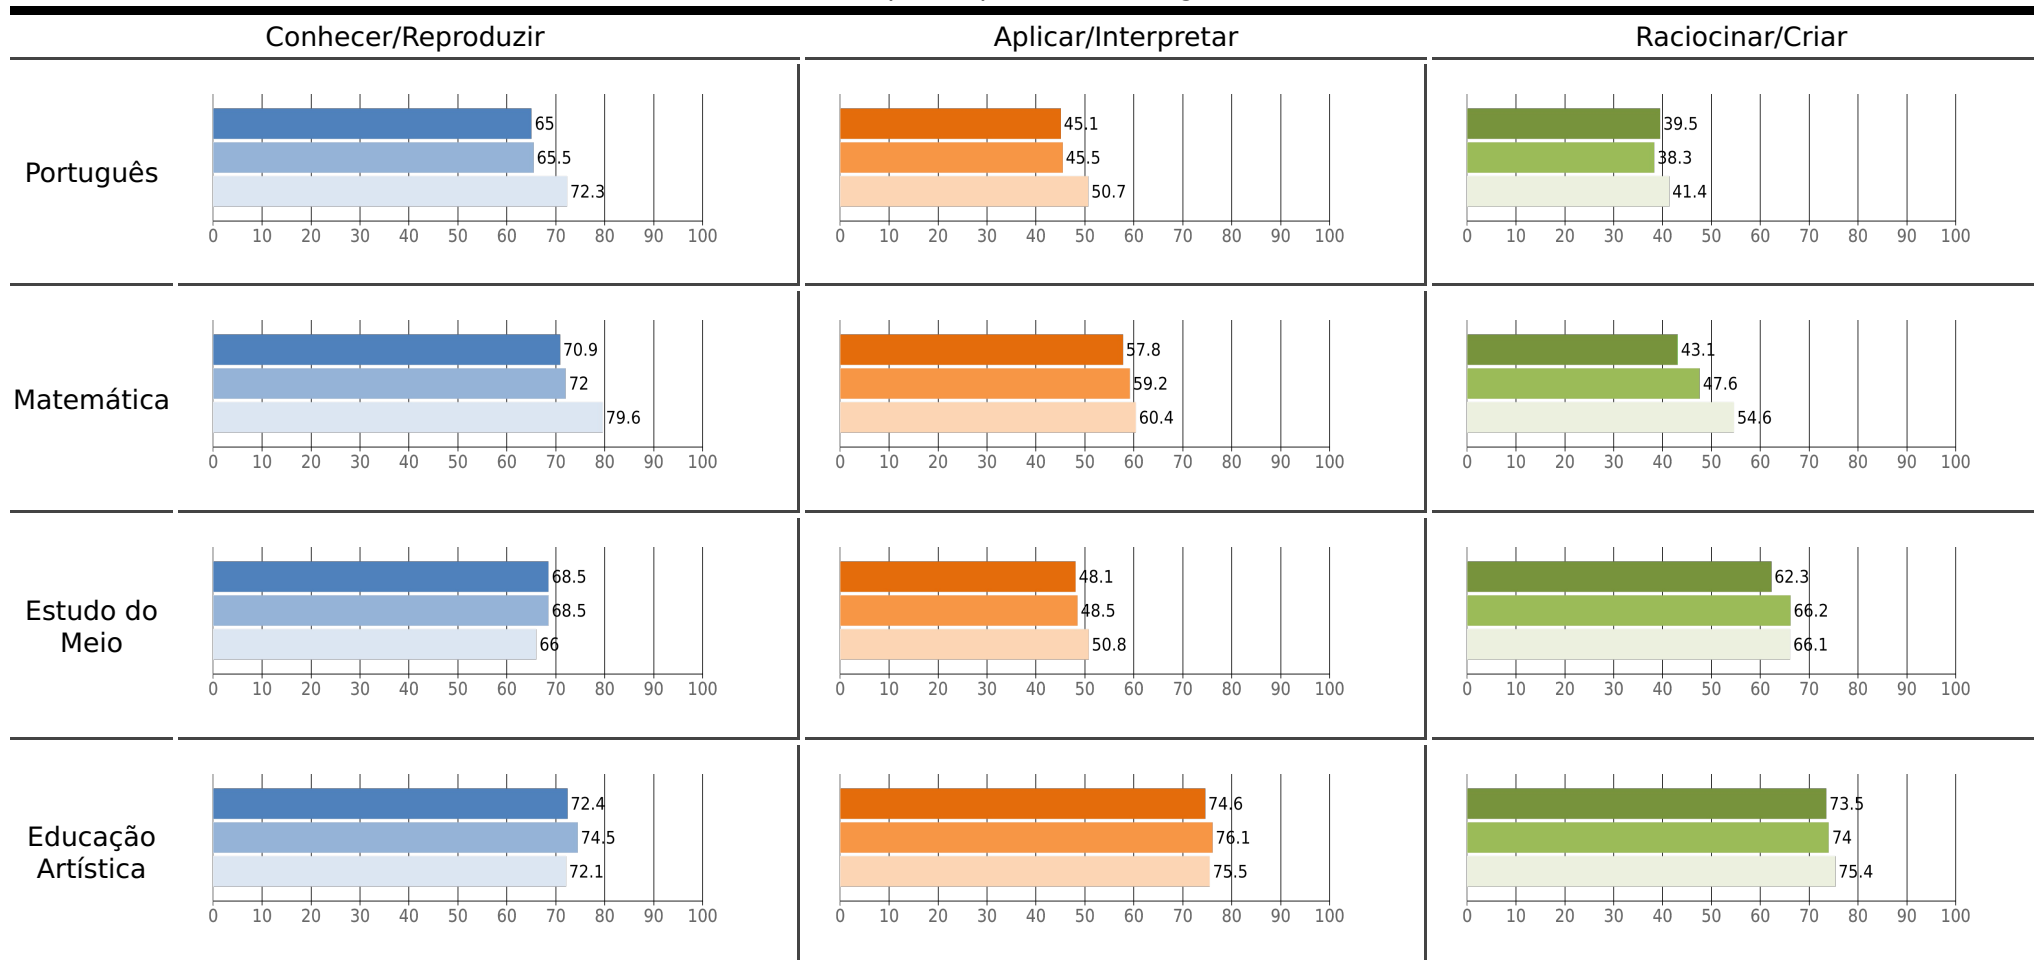

Estabelecimento de ensino

Agrupamento de Escolas D. Sancho II, Alijó

Ano de escolaridade

2º

	Nacional				Agrupamento de Escolas D. Sancho II, Alijó				Escola Básica n.º 1 de Pinhão, Alijó				Escola Básica de Pegarinhos, Alijó				Escola Básica de Favaios, Alijó				
	C	CM	RD	NC	C	CM	RD	NC	C	CM	RD	NC	C	CM	RD	NC	C	CM	RD	NC	
Português																					
Oralidade (compreensão)	30.2	31.7	22.9	14.5	33.3	30.0	21.7	15.0	0.0	75.0	25.0	0.0	33.3	66.7	0.0	0.0	42.1	26.3	5.3	26.3	
Leitura e Educação Literária	9.1	25.5	40.6	24.7	3.3	36.7	33.3	26.7	0.0	0.0	50.0	50.0	0.0	66.7	33.3	0.0	5.3	26.3	36.8	31.6	
Gramática	25.9	0.0	43.3	29.7	33.3	0.0	38.3	28.3	0.0	0.0	75.0	25.0	83.3	0.0	16.7	0.0	15.8	0.0	42.1	42.1	
Escrita	17.2	25.6	18.3	19.4	3.3	33.3	21.7	21.7	0.0	50.0	0.0	50.0	0.0	16.7	50.0	16.7	5.3	31.6	26.3	26.3	
Matemática																					
Números	38.1	24.3	25.0	12.5	55.0	13.3	23.3	8.3	25.0	50.0	25.0	0.0	83.3	0.0	0.0	16.7	47.4	10.5	26.3	15.8	
Álgebra	30.2	0.0	41.9	27.2	31.7	0.0	36.7	31.7	25.0	0.0	50.0	25.0	16.7	0.0	16.7	66.7	26.3	0.0	21.1	52.6	
Dados	59.7	0.0	27.8	10.8	66.7	0.0	20.0	13.3	25.0	0.0	75.0	0.0	83.3	0.0	0.0	16.7	47.4	0.0	21.1	31.6	
Geometria e Medida	13.6	23.3	43.0	20.0	15.0	36.7	26.7	21.7	0.0	25.0	50.0	25.0	50.0	16.7	33.3	0.0	10.5	15.8	31.6	42.1	
Estudo do Meio																					
Sociedade	37.0	4.2	34.5	24.3	37.3	3.4	30.5	28.8	25.0	0.0	25.0	50.0	33.3	0.0	33.3	33.3	42.1	0.0	36.8	21.1	
Natureza	35.9	33.0	23.7	7.4	42.4	27.1	20.3	10.2	25.0	25.0	50.0	0.0	100.0	0.0	0.0	0.0	36.8	26.3	21.1	15.8	
Tecnologia	40.5	0.0	40.7	18.7	45.8	0.0	44.1	10.2	0.0	0.0	75.0	25.0	100.0	0.0	0.0	0.0	31.6	0.0	57.9	10.5	
Sociedade / Natureza / Tecnologia	10.9	25.3	32.7	31.1	11.9	20.3	33.9	33.9	0.0	0.0	50.0	50.0	33.3	33.3	16.7	16.7	10.5	15.8	26.3	47.4	
Educação Artística																					
Apropriação e Reflexão	49.0	33.5	15.0	2.4	61.7	25.0	11.7	1.7	50.0	50.0	0.0	0.0	83.3	16.7	0.0	0.0	47.1	41.2	11.8	0.0	
Interpretação e Comunicação	49.6	25.9	20.6	3.8	41.7	28.3	26.7	3.3	0.0	0.0	100.0	0.0	33.3	16.7	50.0	0.0	58.8	29.4	11.8	0.0	
Experimentação e Criação	45.4	29.6	21.9	3.0	45.0	43.3	10.0	1.7	0.0	100.0	0.0	0.0	50.0	50.0	0.0	0.0	64.7	35.3	0.0	0.0	
Educação Física																					
Perícias e manipulações	73.0	23.7	3.0	0.2	95.2	4.8	0.0	0.0	75.0	25.0	0.0	0.0	100.0	0.0	0.0	0.0	100.0	0.0	0.0	0.0	
Deslocamentos e equilíbrios	62.9	31.2	5.2	0.4	55.6	42.9	1.6	0.0	50.0	50.0	0.0	0.0	66.7	33.3	0.0	0.0	55.6	44.4	0.0	0.0	
Jogos	68.9	16.8	12.7	1.4	57.1	19.0	19.0	4.8	50.0	0.0	50.0	0.0	66.7	16.7	16.7	0.0	55.6	5.6	27.8	11.1	

Desempenho por domínio cognitivo