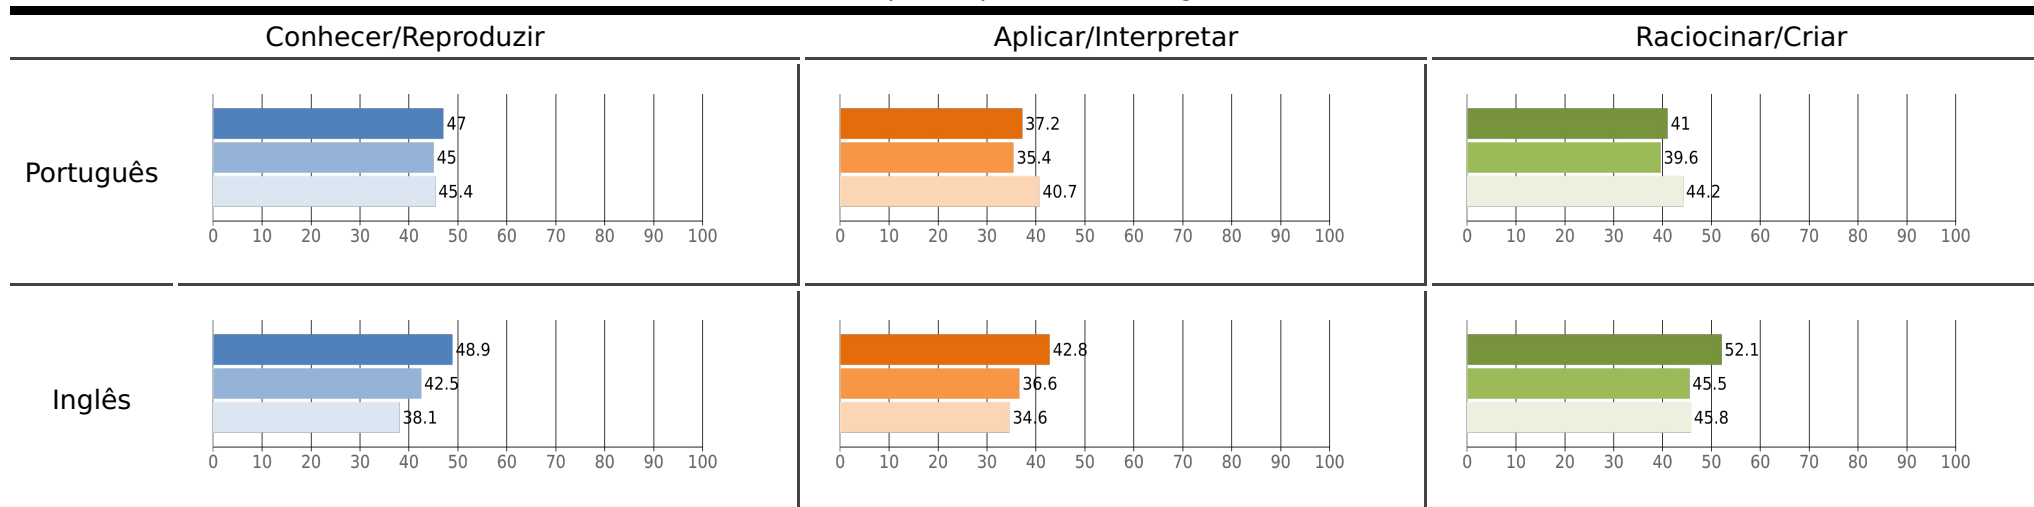

Estabelecimento de ensino

Agrupamento de Escolas D. Sancho II, Alijó

Ano de escolaridade

8º

	Nacional				Agrupamento de Escolas D. Sancho II, Alijó				Escola Básica do Pinhão, Alijó				Escola Básica e Secundária D. Sancho II, Alijó							
	C	CM	RD	NC	C	CM	RD	NC	C	CM	RD	NC	C	CM	RD	NC	C	CM	RD	NC
<b>Português</b>																				
Oralidade (compreensão)	6.7	23.8	35.0	34.6	4.9	18.0	39.3	37.7	0.0	0.0	75.0	25.0	5.3	19.3	36.8	38.6				
Leitura e Educação Literária	1.9	13.6	49.8	34.7	0.0	9.8	59.0	31.1	0.0	0.0	100.0	0.0	0.0	10.5	56.1	33.3				
Escrita	24.0	31.1	7.3	24.5	21.3	42.6	9.8	14.8	0.0	75.0	0.0	0.0	22.8	40.4	10.5	15.8				
Gramática	4.9	15.9	30.6	48.6	8.2	18.0	29.5	44.3	25.0	0.0	0.0	75.0	7.0	19.3	31.6	42.1				
<b>Inglês</b>																				
Interação / Produção Orais	40.6	21.8	25.4	4.4	36.5	19.0	38.1	1.6	33.3	33.3	33.3	0.0	36.7	18.3	38.3	1.7				
Compreensão do Oral	36.4	18.1	19.1	26.2	19.4	12.9	21.0	46.8	0.0	0.0	66.7	33.3	20.3	13.6	18.6	47.5				
Leitura e uso da língua	15.6	16.9	19.0	48.3	8.1	9.7	19.4	62.9	0.0	0.0	0.0	100.0	8.5	10.2	20.3	61.0				
Interação / Produção Escritas	21.8	17.5	21.0	33.0	12.9	14.5	32.3	37.1	0.0	33.3	0.0	66.7	13.6	13.6	33.9	35.6				

Desempenho por domínio cognitivo

■ Nacional

■ NUTSIII

■ Escola/AE

■ Nacional

■ NUTSIII

■ Escola/AE

■ Nacional